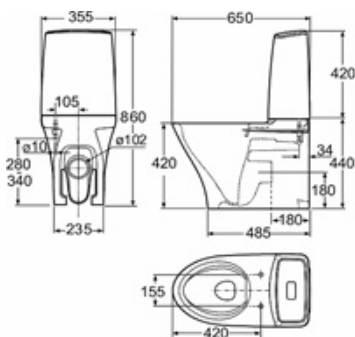

Geberit AS

Porsgrund Glow rimfree gulvklosett

4. TEKNISK SERVICE

Produsent/importør	Geberit AS
Postadresse	Luhrtoppen 2
Postnr. og poststed	1470 Lørenskog
E-mejl / Webb	order.no@geberit.com www.porsgrundbad.no

Porselensproduktenes hovedmål tol. ±2%